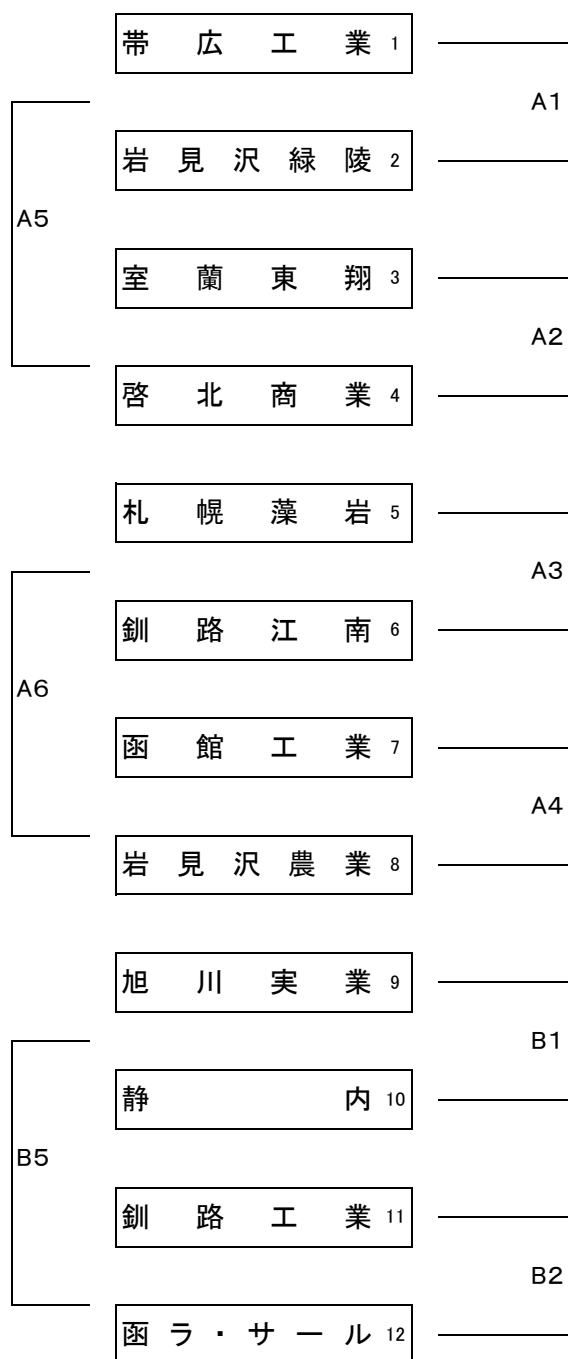

平成28年度 北海道高等学校総合体育大会バレーボール競技大会

予選グループ戦組み合わせ【男子】

6月15日(水)

会場： 函館アリーナ(A・Bコート)

函大付属有斗高等学校(E・Fコート)

平成28年度 北海道高等学校総合体育大会バレーボール競技大会

予選グループ戦組み合わせ【女子】

6月15日(水)

会場 : 函館アリーナ(C・Dコート)、市立函館高等学校(G・Hコート)、函館中部高等学校(Iコート)