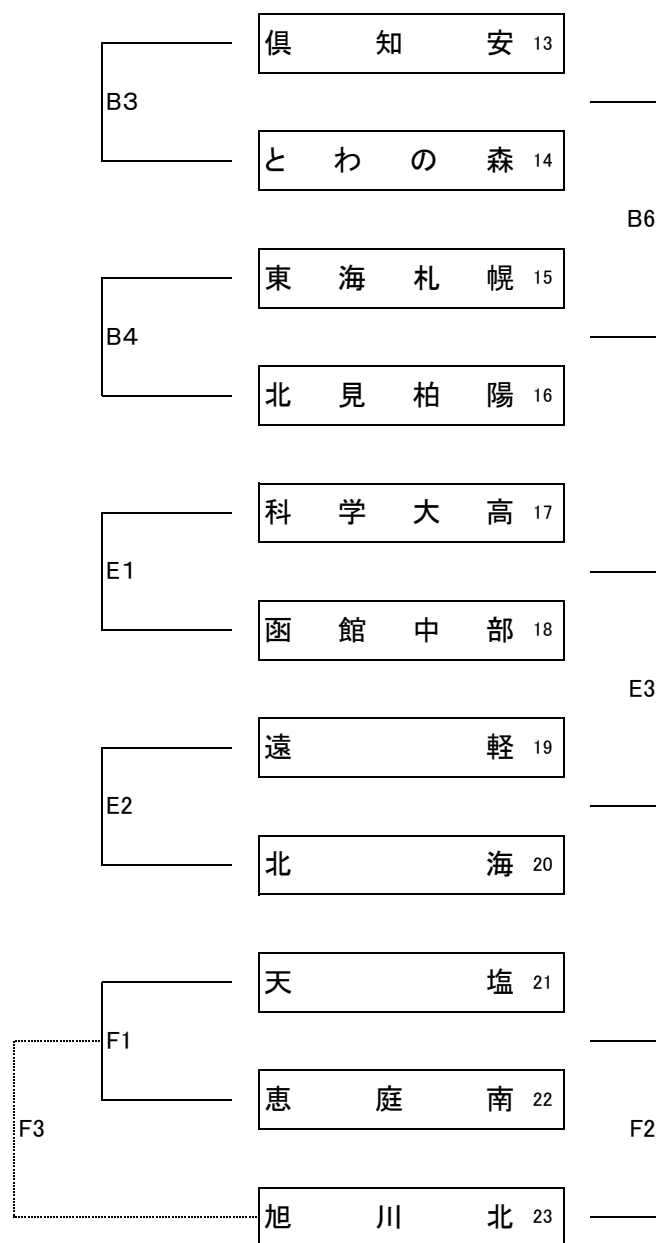

平成28年度 北海道高等学校総合体育大会バレーボール競技大会

予選グループ戦組み合わせ【男子】

6月15日(水)

会場： 函館アリーナ(A・Bコート)

函大付属有斗高等学校(E・Fコート)

平成28年度 北海道高等学校総合体育大会バレーボール競技大会

予選グループ戦組み合わせ【女子】

6月15日(水)

会場 : 函館アリーナ(C・Dコート)、市立函館高等学校(G・Hコート)、函館中部高等学校(Iコート)