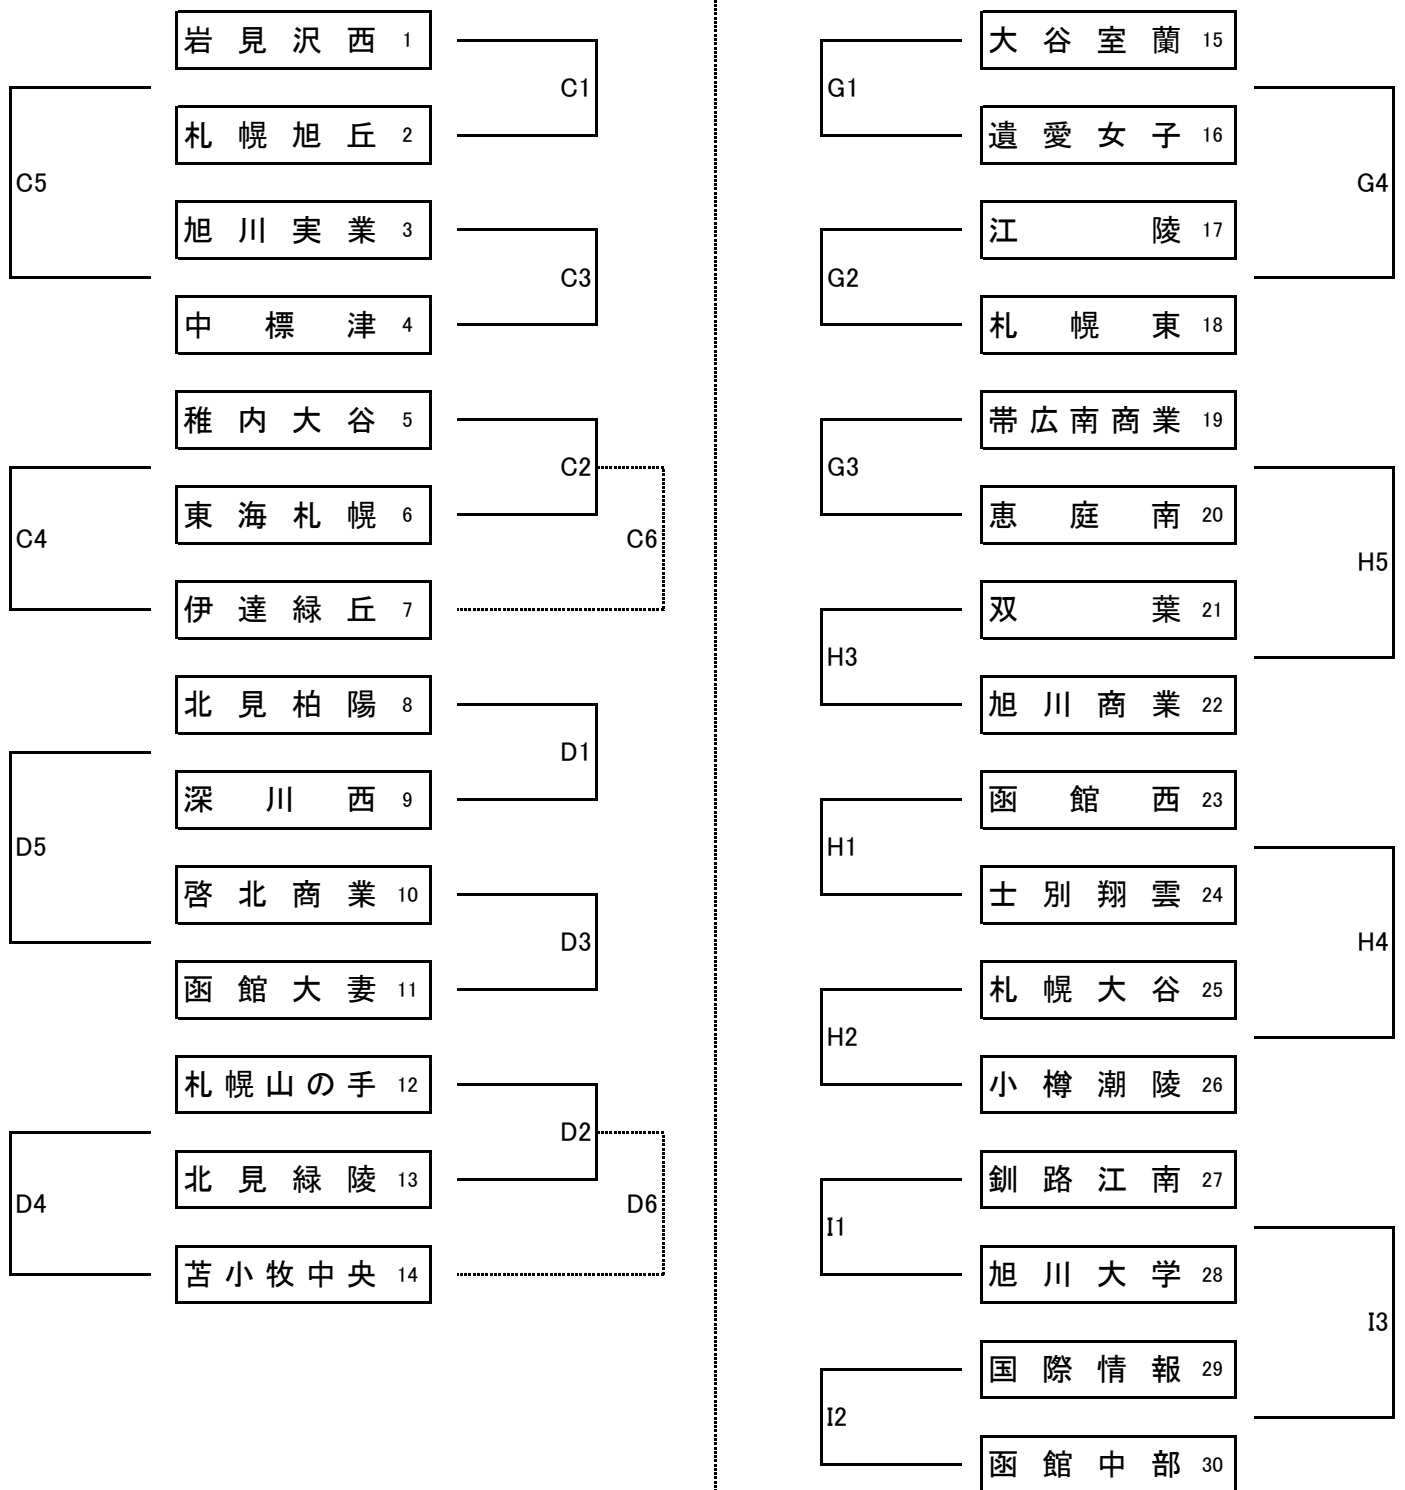

平成28年度 北海道高等学校総合体育大会バレーボール競技大会

予選グループ戦組み合わせ【男子】

6月15日(水)

会場： 函館アリーナ(A・Bコート)

函大付属有斗高等学校(E・Fコート)

平成28年度 北海道高等学校総合体育大会バレーボール競技大会

予選グループ戦組み合わせ【女子】

6月15日(水)

会場 : 函館アリーナ(C・Dコート)、市立函館高等学校(G・Hコート)、函館中部高等学校(Iコート)