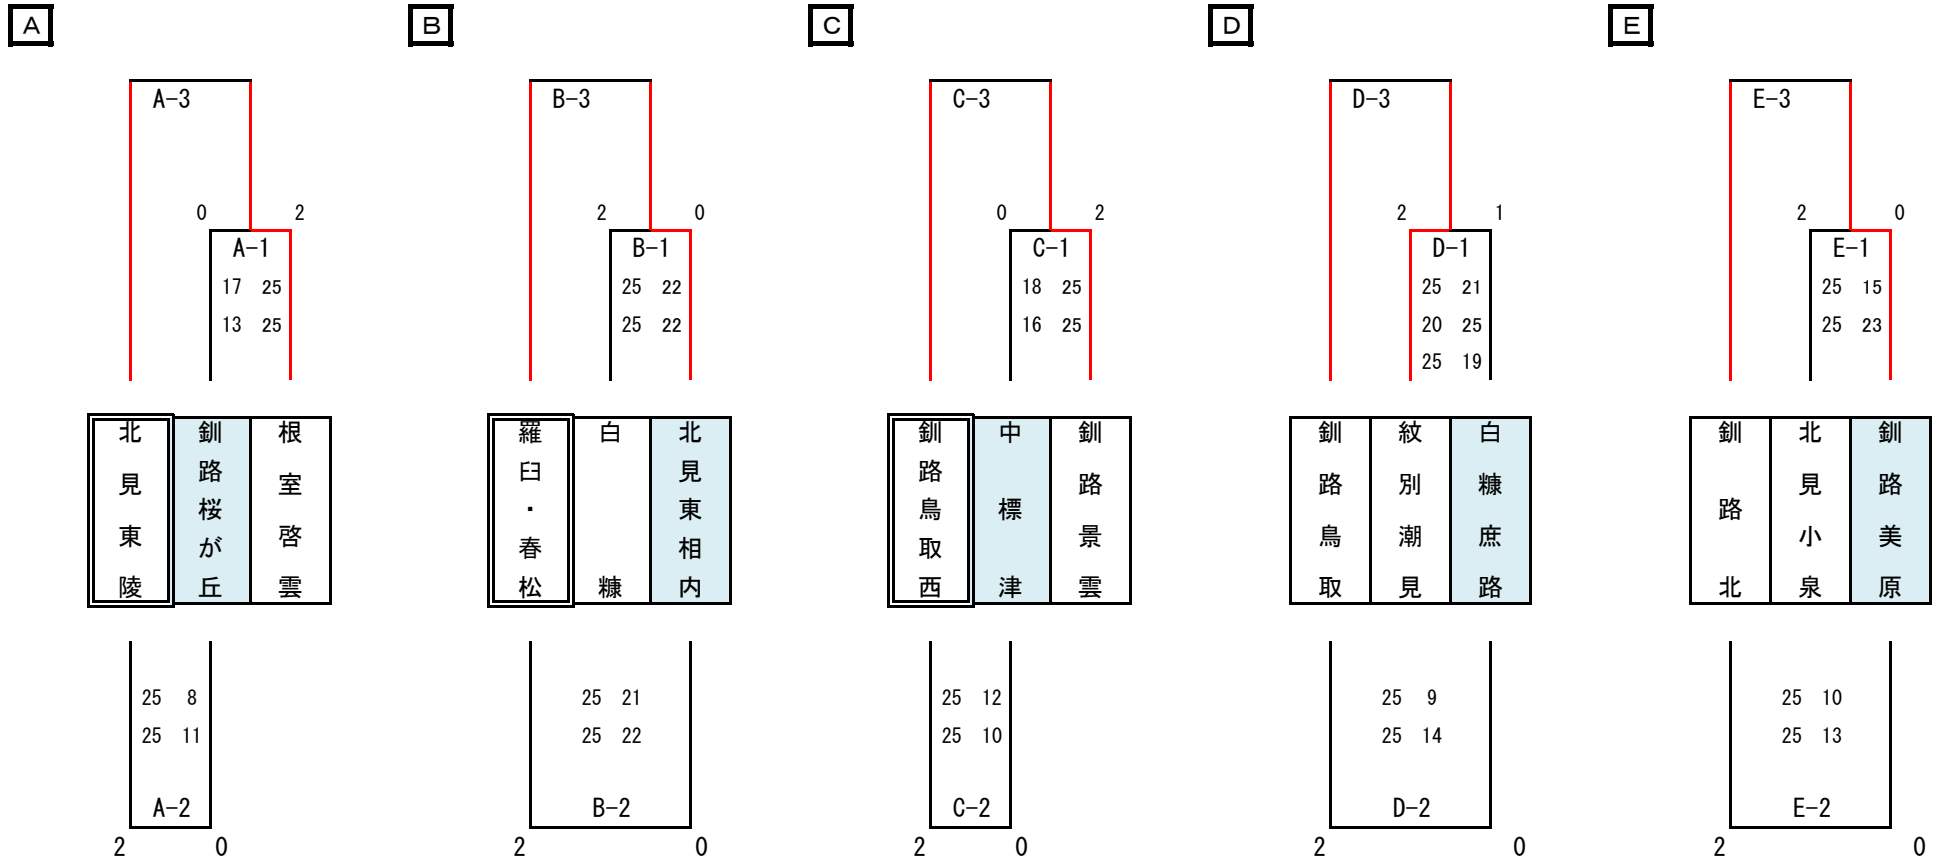

第42回道東中学バレーボール大会結果

《女子》

◆予選ブロック戦 A・B・Cコート：白糠町総合体育館
D・Eコート：白糠中学校