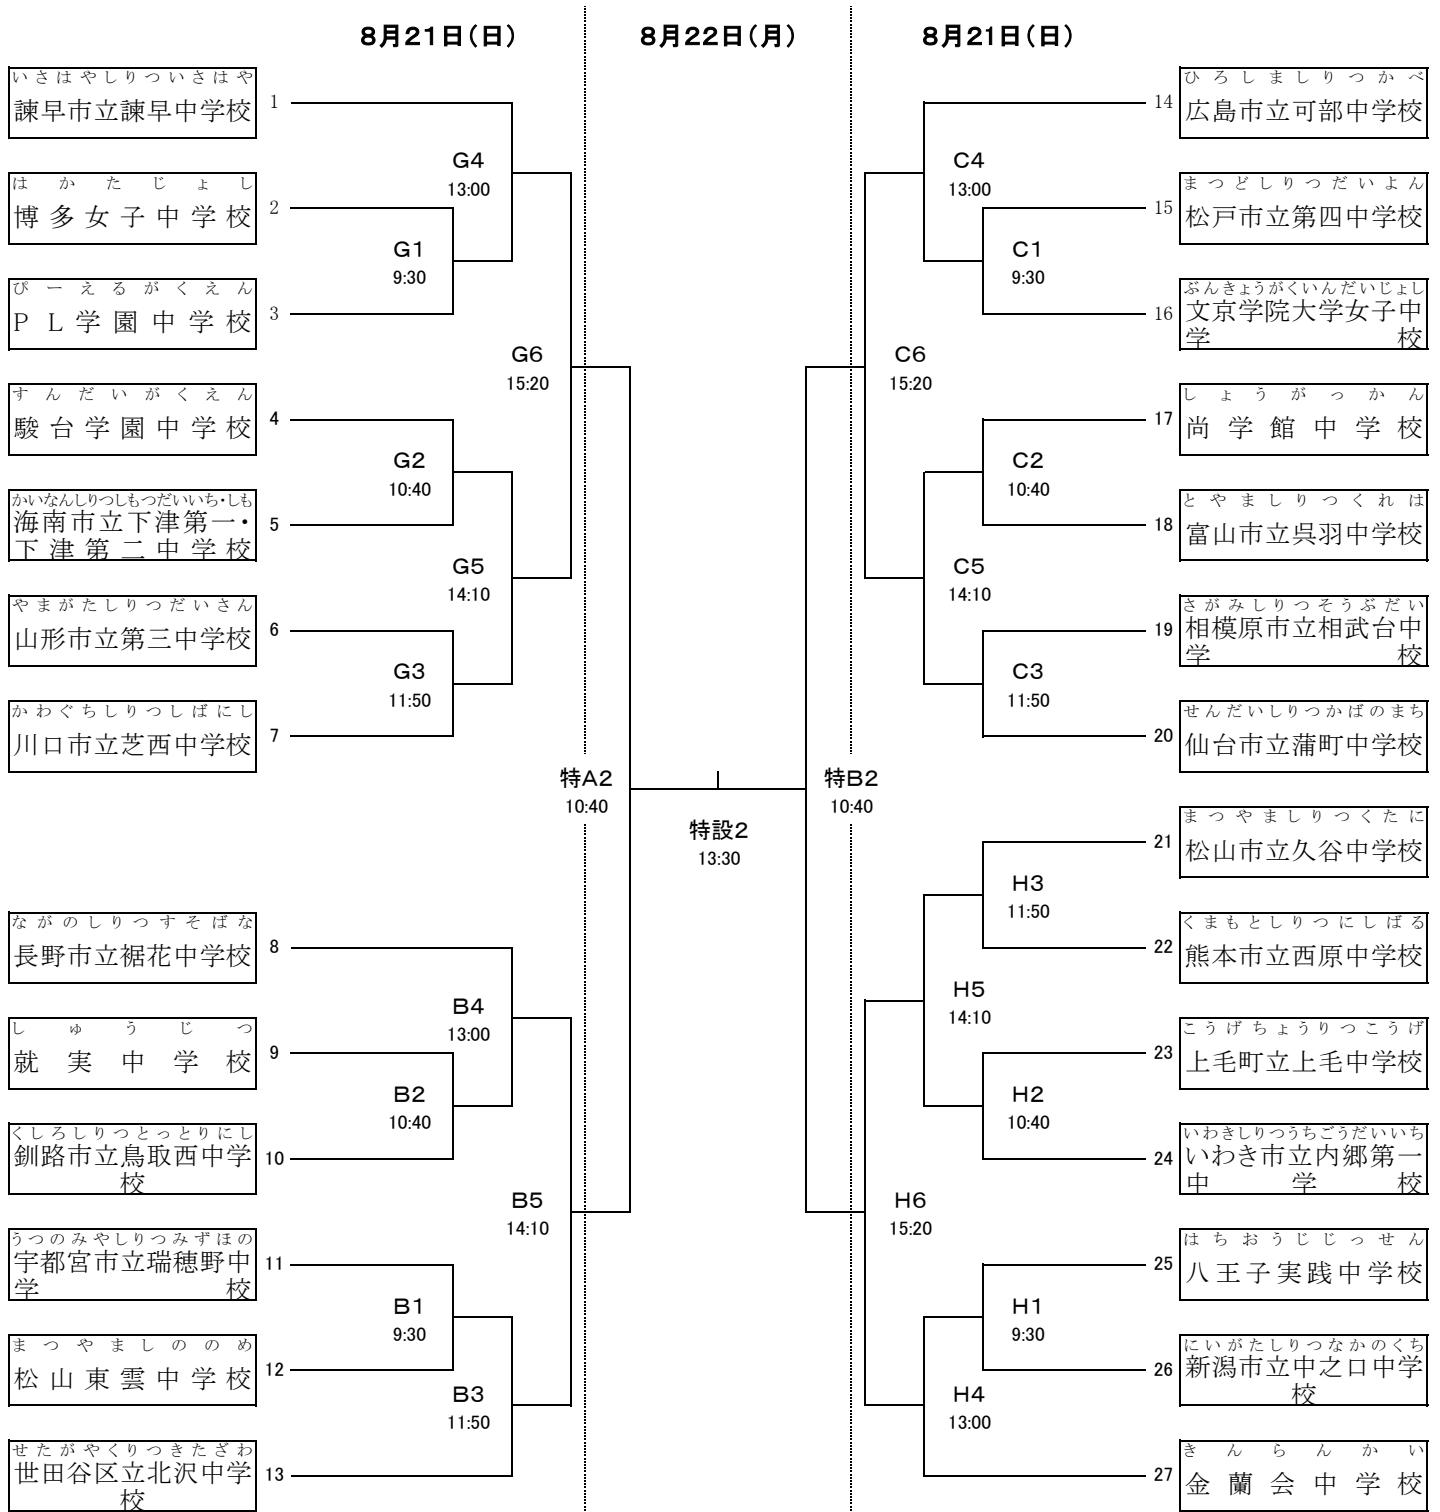

平成28年度全国中学校体育大会
 第46回全日本中学校バレーボール選手権大会
 女子決勝トーナメント組み合わせ

(会場) 黒部市総合体育センター
 入善町総合体育館

B・C・特A・特B・特設 コート
 G・H コート