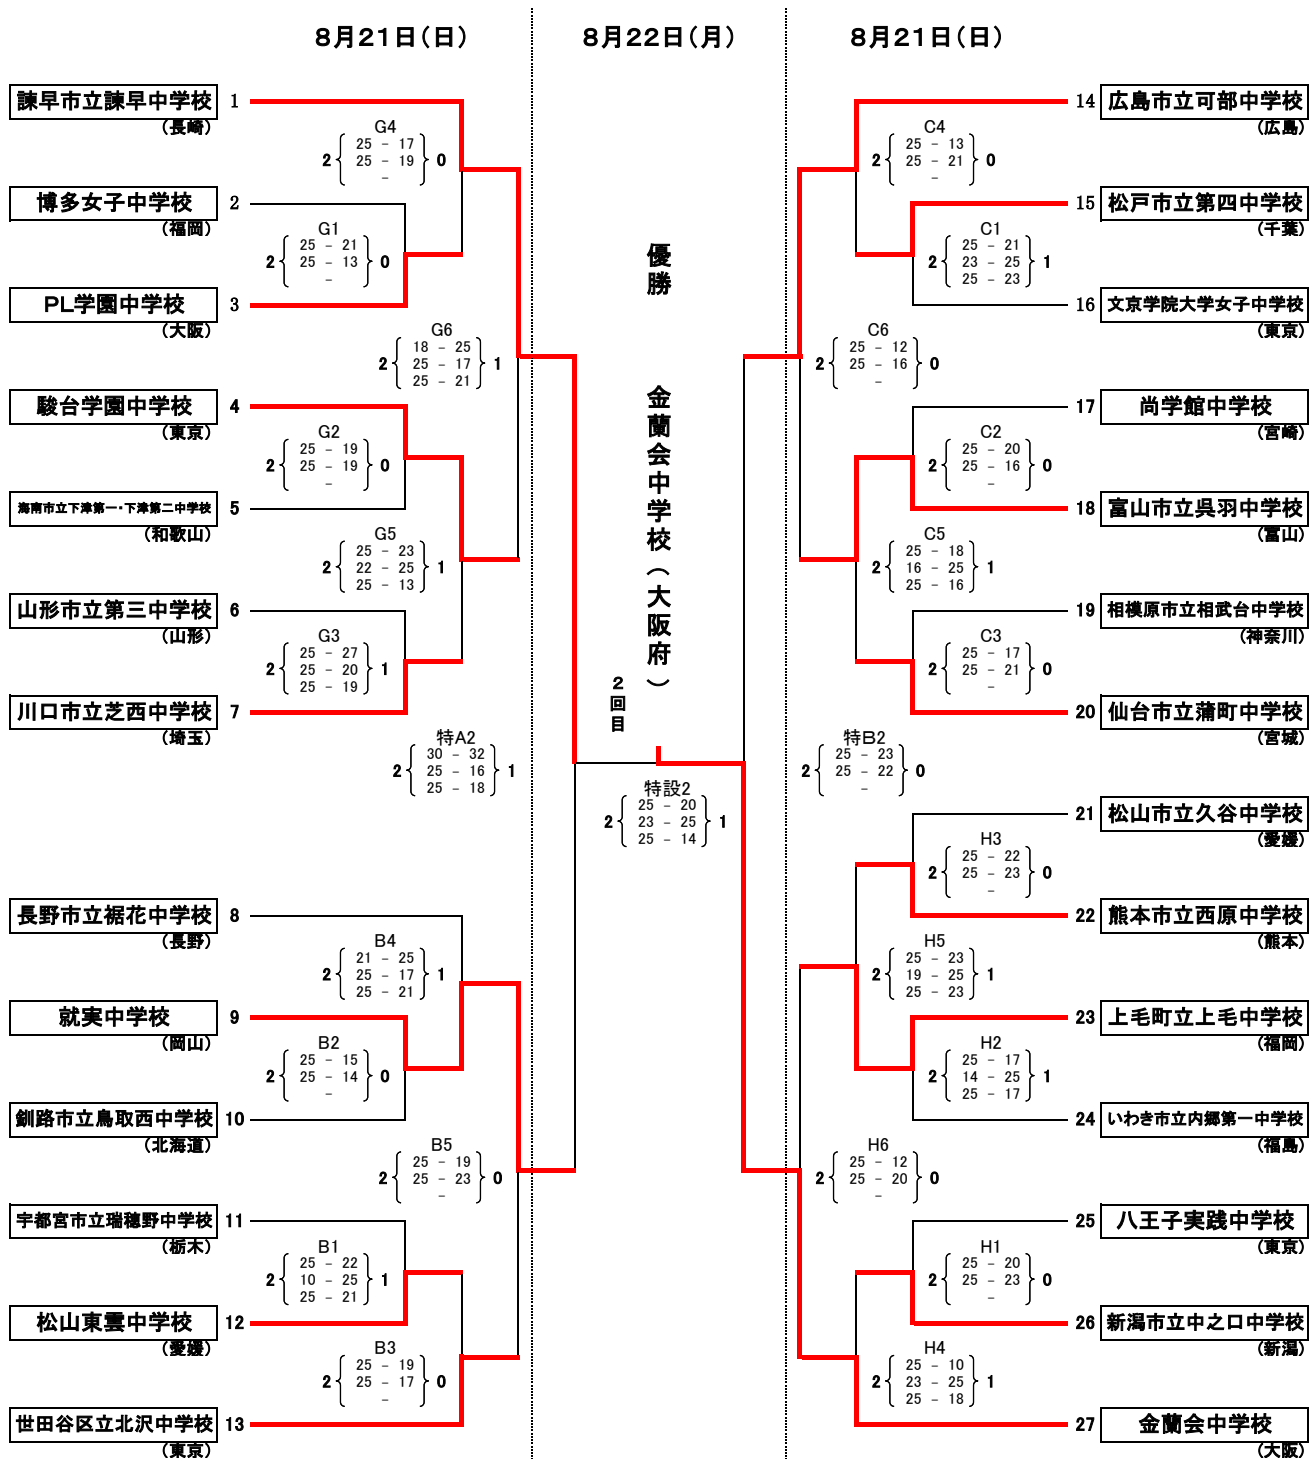

平成28年度全国中学校体育大会
 第46回全日本中学校バレーボール選手権大会
 女子決勝トーナメント結果

(会場) 黒部市総合体育センター
 入善町総合体育館

B・C・特A・特B・特設 コート
 G・H コート