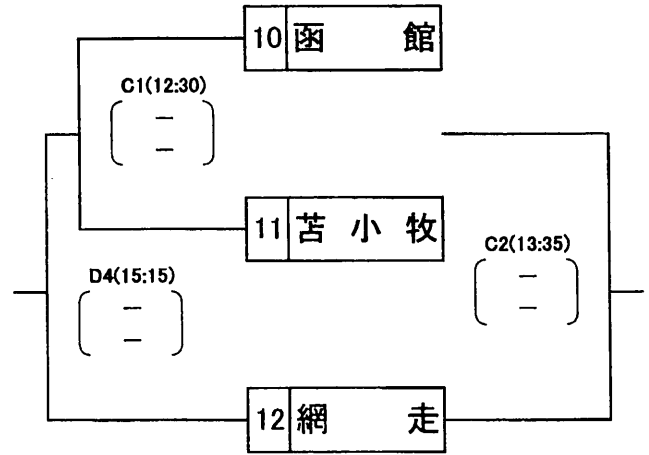

地区対抗 第26回 北海道中学生バレーボール優秀選手選抜大会

《研修グループ戦》 ※ 2セットマッチ

会場： 芦別市総合体育館 A・B・C・Dコート

【男子の部】 3月26日(日)

Aグループ

Dグループ

Bグループ

Eグループ

Cグループ

Fグループ