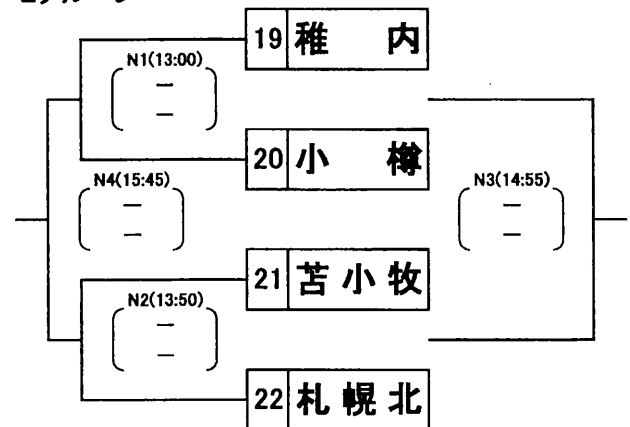

地区対抗 第26回 北海道中学生バレーボール優秀選手選抜大会

《研修グループ戦》 ※2セットマッチ

会場： 芦別市勤労者体育センター I・Jコート
芦別市油谷体育館 K・Lコート
芦別市立上芦別小学校 Mコート
芦別市立芦別中学校 N・Oコート

【女子の部】 3月26日(日)

Gグループ

Kグループ

Hグループ

Lグループ

Iグループ

Mグループ

Jグループ