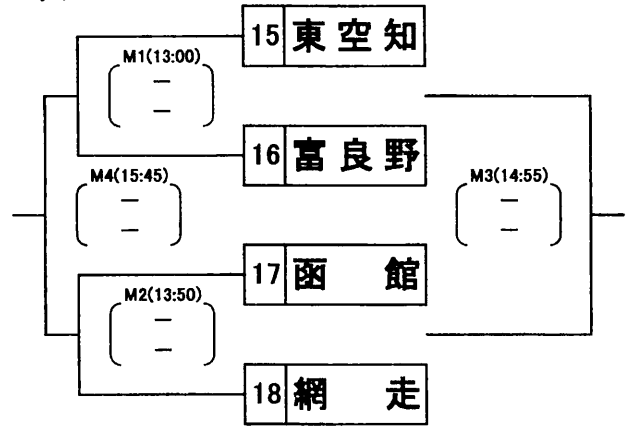

地区対抗 第26回 北海道中学生バレーボール優秀選手選抜大会

《研修グループ戦》 ※2セットマッチ

会場： 芦別市勤労者体育センター I・Jコート
芦別市油谷体育館 K・Lコート
芦別市立上芦別小学校 Mコート
芦別市立芦別中学校 N・Oコート

【女子の部】 3月26日(日)

Gグループ

Kグループ

Hグループ

Lグループ

Iグループ

Mグループ

Jグループ