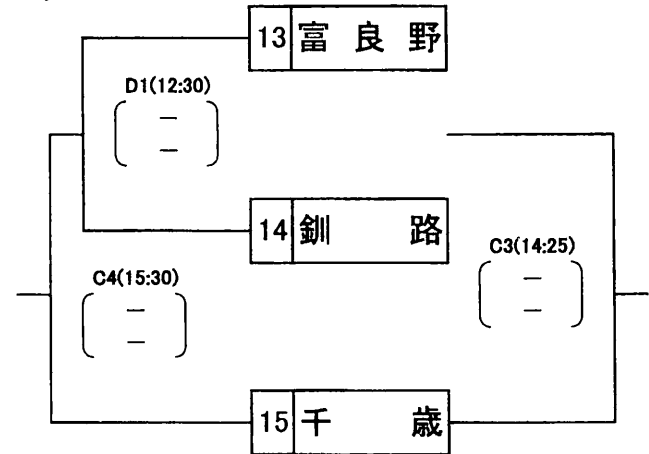

地区対抗 第26回 北海道中学生バレーボール優秀選手選抜大会

《研修グループ戦》 ※ 2セットマッチ

会場： 芦別市総合体育館 A・B・C・Dコート

【男子の部】 3月26日(日)

Aグループ

Dグループ

Bグループ

Eグループ

Cグループ

Fグループ