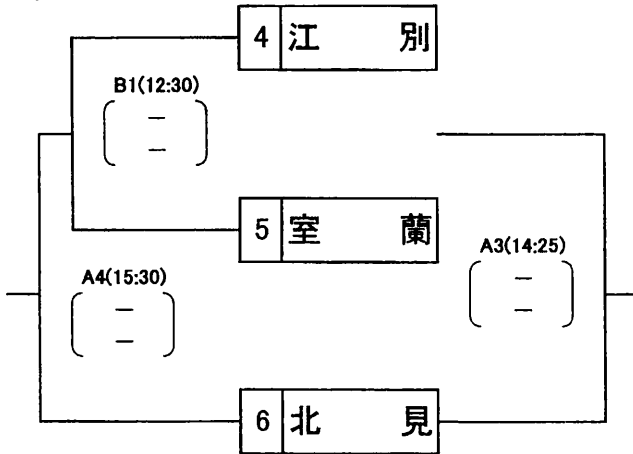

地区対抗 第26回 北海道中学生バレーボール優秀選手選抜大会

《研修グループ戦》 ※ 2セットマッチ

会場： 芦別市総合体育館 A・B・C・Dコート

【男子の部】 3月26日(日)

Aグループ

Dグループ

Bグループ

Eグループ

Cグループ

Fグループ