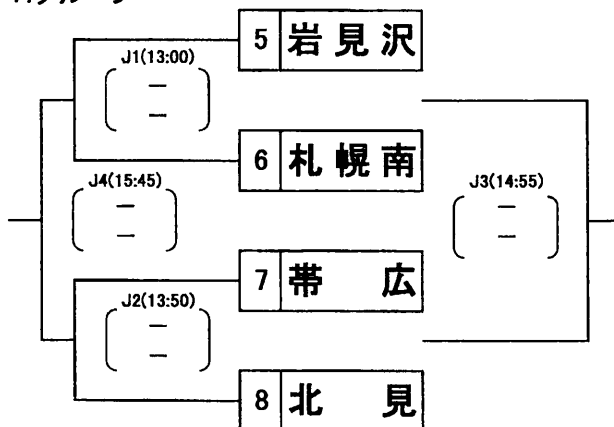

地区対抗 第26回 北海道中学生バレーボール優秀選手選抜大会

《研修グループ戦》 ※2セットマッチ

会場： 芦別市勤労者体育センター I・Jコート
芦別市油谷体育館 K・Lコート
芦別市立上芦別小学校 Mコート
芦別市立芦別中学校 N・Oコート

【女子の部】 3月26日(日)

Gグループ

Kグループ

Hグループ

Lグループ

Iグループ

Mグループ

Jグループ