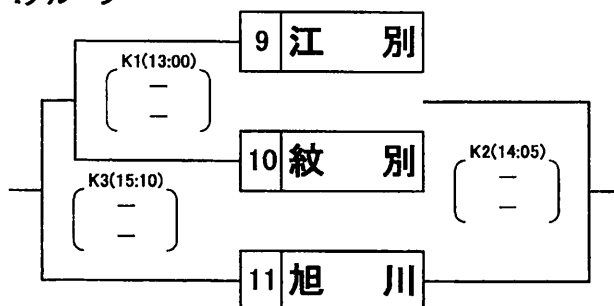

地区対抗 第26回 北海道中学生バレーボール優秀選手選抜大会

《研修グループ戦》 ※2セットマッチ

会場： 芦別市勤労者体育センター I・Jコート
芦別市油谷体育館 K・Lコート
芦別市立上芦別小学校 Mコート
芦別市立芦別中学校 N・Oコート

【女子の部】 3月26日(日)

Gグループ

Kグループ

Hグループ

Lグループ

Iグループ

Mグループ

Jグループ