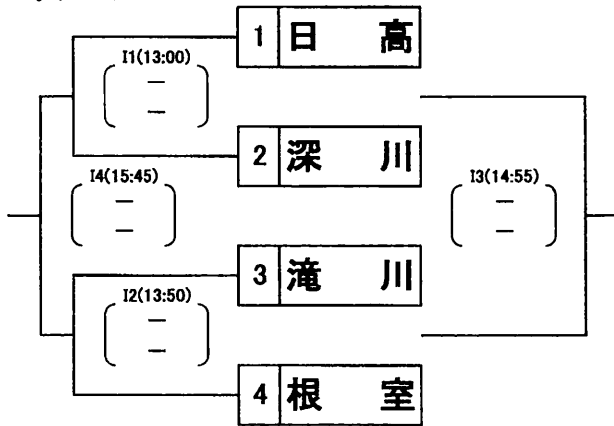

地区対抗 第26回 北海道中学生バレーボール優秀選手選抜大会

《研修グループ戦》 ※2セットマッチ

会場： 芦別市勤労者体育センター I・Jコート
芦別市油谷体育館 K・Lコート
芦別市立上芦別小学校 Mコート
芦別市立芦別中学校 N・Oコート

【女子の部】 3月26日(日)

Gグループ