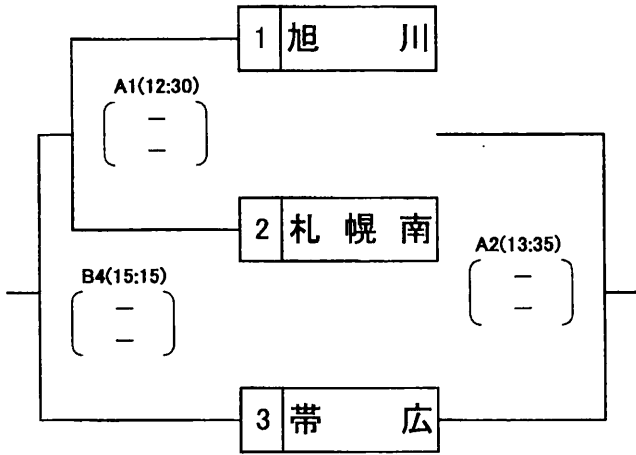

地区対抗 第26回 北海道中学生バレーボール優秀選手選抜大会

《研修グループ戦》 ※ 2セットマッチ

会場： 芦別市総合体育館 A・B・C・Dコート

【男子の部】 3月26日(日)

Aグループ