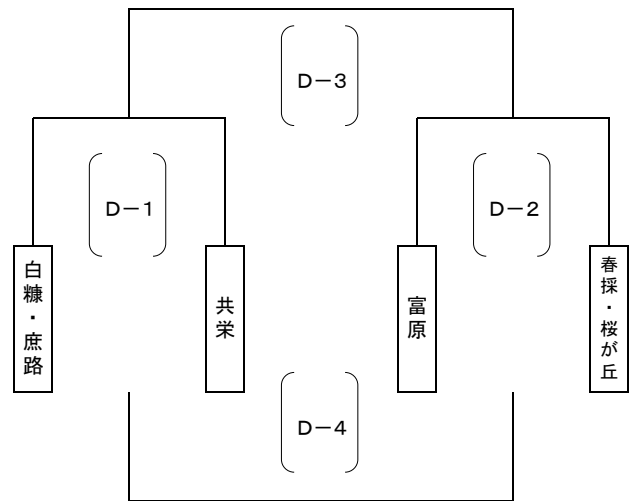

平成29年度 釧路地区 中学校バレーボール選手権大会1日目 ブロック戦組合せ

平成30年2月3日(土)

女子ブロック戦 鳥取中学校体育館(Aコート・Bコート)

Aブロック

Bブロック

- ※ A、Bブロックは3チームによる、3セットマッチの2セット先取の総当たり戦で順位を決定する。
- ※ A1の勝者がA3で、敗者がA2でそれぞれ試合を行う。Bブロックも同様とする。
- ※ 順位は①勝ち点、②セット率(総得セット/総失セット)、③得点率(総得点/総失点)によって決定する。得点率も並んだ場合は主将のじゃんけん  
で順位を決定する。
- ※ 各ブロックの上位2チームは、2日目トーナメント戦に進む。その他のチームは2日目リーグ戦に進む。
- ※ Aブロックの1位のチームは、2日目トーナメントの(イ)に入る。Bブロックも同様に、1位のチームは(ロ)に入る。

女子ブロック戦 景雲中学校体育館(Cコート・Dコート)

Cブロック

Dブロック

- ※ C、DブロックはC1、C2の勝者がC3で、敗者がC4で試合を行う。Dブロックも同様とする。いずれも3セットマッチの2セット先取で試合を行う。
- ※ C1、C2の勝者は2日目トーナメント戦に進む。その他のチームは2日目リーグ戦に進む。Dブロックも同様とする。
- ※ C3の勝者は2日目トーナメント戦の(ハ)に入る。D3の勝者は同様に、(ニ)に入る。