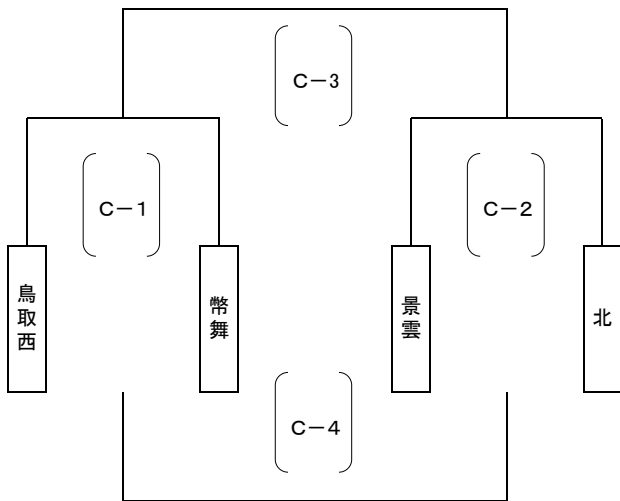

平成29年度 釧路地区 中学校バレーボール選手権大会1日目 ブロック戦組合せ

平成30年2月3日(土)

女子ブロック戦 鳥取中学校体育館(Aコート・Bコート)

Aブロック

Bブロック

- ※ A、Bブロックは3チームによる、3セットマッチの2セット先取の総当たり戦で順位を決定する。
- ※ A1の勝者がA3で、敗者がA2でそれぞれ試合を行う。Bブロックも同様とする。
- ※ 順位は①勝ち点、②セット率(総得セット/総失セット)、③得点率(総得点/総失点)によって決定する。得点率も並んだ場合は主将のじゃんけん  
で順位を決定する。
- ※ 各ブロックの上位2チームは、2日目トーナメント戦に進む。その他のチームは2日目リーグ戦に進む。
- ※ Aブロックの1位のチームは、2日目トーナメントの(イ)に入る。Bブロックも同様に、1位のチームは(ロ)に入る。

女子ブロック戦 景雲中学校体育館(Cコート・Dコート)

Cブロック

Dブロック

- ※ C、DブロックはC1、C2の勝者がC3で、敗者がC4で試合を行う。Dブロックも同様とする。いずれも3セットマッチの2セット先取で試合を行う。
- ※ C1、C2の勝者は2日目トーナメント戦に進む。その他のチームは2日目リーグ戦に進む。Dブロックも同様とする。
- ※ C3の勝者は2日目トーナメント戦の(ハ)に入る。D3の勝者は同様に、(ニ)に入る。