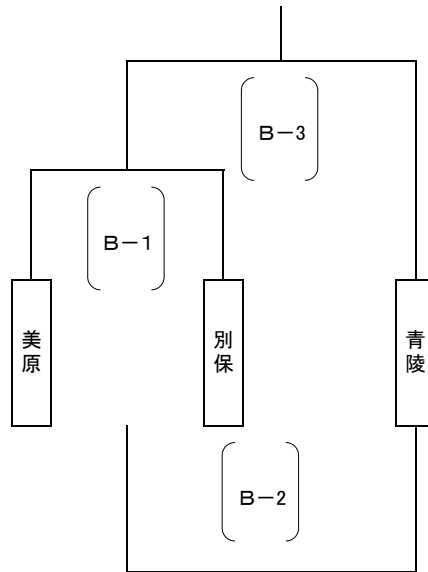

平成29年度 釧路地区 中学校バレーボール選手権大会1日目 ブロック戦組合せ

平成30年2月3日(土)

女子ブロック戦 鳥取中学校体育館(Aコート・Bコート)

Aブロック

Bブロック

- ※ A、Bブロックは3チームによる、3セットマッチの2セット先取の総当たり戦で順位を決定する。
- ※ A1の勝者がA3で、敗者がA2でそれぞれ試合を行う。Bブロックも同様とする。
- ※ 順位は①勝ち点、②セット率(総得セット/総失セット)、③得点率(総得点/総失点)によって決定する。得点率も並んだ場合は主将のじゃんけん  
で順位を決定する。
- ※ 各ブロックの上位2チームは、2日目トーナメント戦に進む。その他のチームは2日目リーグ戦に進む。
- ※ Aブロックの1位のチームは、2日目トーナメントの(イ)に入る。Bブロックも同様に、1位のチームは(ロ)に入る。

女子ブロック戦 景雲中学校体育館(Cコート・Dコート)

Cブロック

Dブロック

- ※ C、DブロックはC1、C2の勝者がC3で、敗者がC4で試合を行う。Dブロックも同様とする。いずれも3セットマッチの2セット先取で試合を行う。
- ※ C1、C2の勝者は2日目トーナメント戦に進む。その他のチームは2日目リーグ戦に進む。Dブロックも同様とする。
- ※ C3の勝者は2日目トーナメント戦の(ハ)に入る。D3の勝者は同様に、(ニ)に入る。