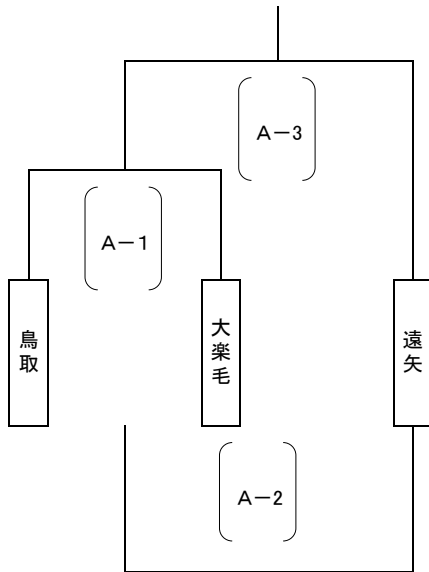

平成29年度 釧路地区 中学校バレーボール選手権大会1日目 ブロック戦組合せ

平成30年2月3日(土)

女子ブロック戦 鳥取中学校体育館(Aコート・Bコート)

Aブロック

Bブロック

- ※ A、Bブロックは3チームによる、3セットマッチの2セット先取の総当たり戦で順位を決定する。
- ※ A1の勝者がA3で、敗者がA2でそれぞれ試合を行う。Bブロックも同様とする。
- ※ 順位は①勝ち点、②セット率(総得セット/総失セット)、③得点率(総得点/総失点)によって決定する。得点率も並んだ場合は主将のじゃんけん  
で順位を決定する。
- ※ 各ブロックの上位2チームは、2日目トーナメント戦に進む。その他のチームは2日目リーグ戦に進む。
- ※ Aブロックの1位のチームは、2日目トーナメントの(イ)に入る。Bブロックも同様に、1位のチームは(ロ)に入る。

女子ブロック戦 景雲中学校体育館(Cコート・Dコート)

Cブロック

Dブロック

- ※ C、DブロックはC1、C2の勝者がC3で、敗者がC4で試合を行う。Dブロックも同様とする。いずれも3セットマッチの2セット先取で試合を行う。
- ※ C1、C2の勝者は2日目トーナメント戦に進む。その他のチームは2日目リーグ戦に進む。Dブロックも同様とする。
- ※ C3の勝者は2日目トーナメント戦の(ハ)に入る。D3の勝者は同様に、(ニ)に入る。