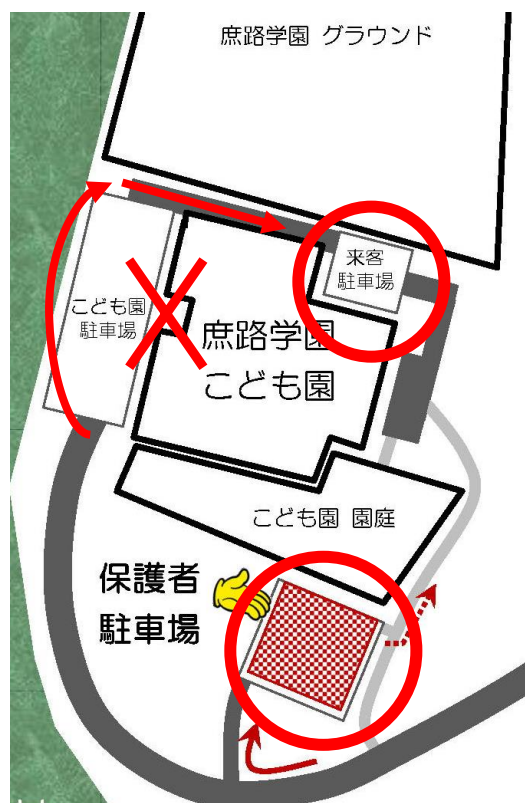

会場責任者 庶路学園  
築田 竜弥 (ちくた たつや)

## 釧路・帯広定期戦 庶路学園会場について

今年度4月より、庶路中学校は、庶路小と庶路中が合併し、新たに義務教育学校「白糠町立庶路学園」としてスタートしました。開校間もないため、インターネット上の地図や、カーナビなどには、学校所在地がのっていない可能性が高いです。下記のとおり、庶路学園会場についてお知らせ致しますので、ご確認願います。

### 1、庶路学園 場所

### 2、駐車場について

- ・ 駐車場につきましては、右の図の○印の場所を使用してください。
- ・ こども園側の駐車場は使用しないでください。とくに、土曜日は、土曜保育があります。来客駐車場を使用する場合、こども園駐車場を通るので、気をつけてください。子どもの送迎の車で混雑したり、子どもが出てくる可能性も考えられます。