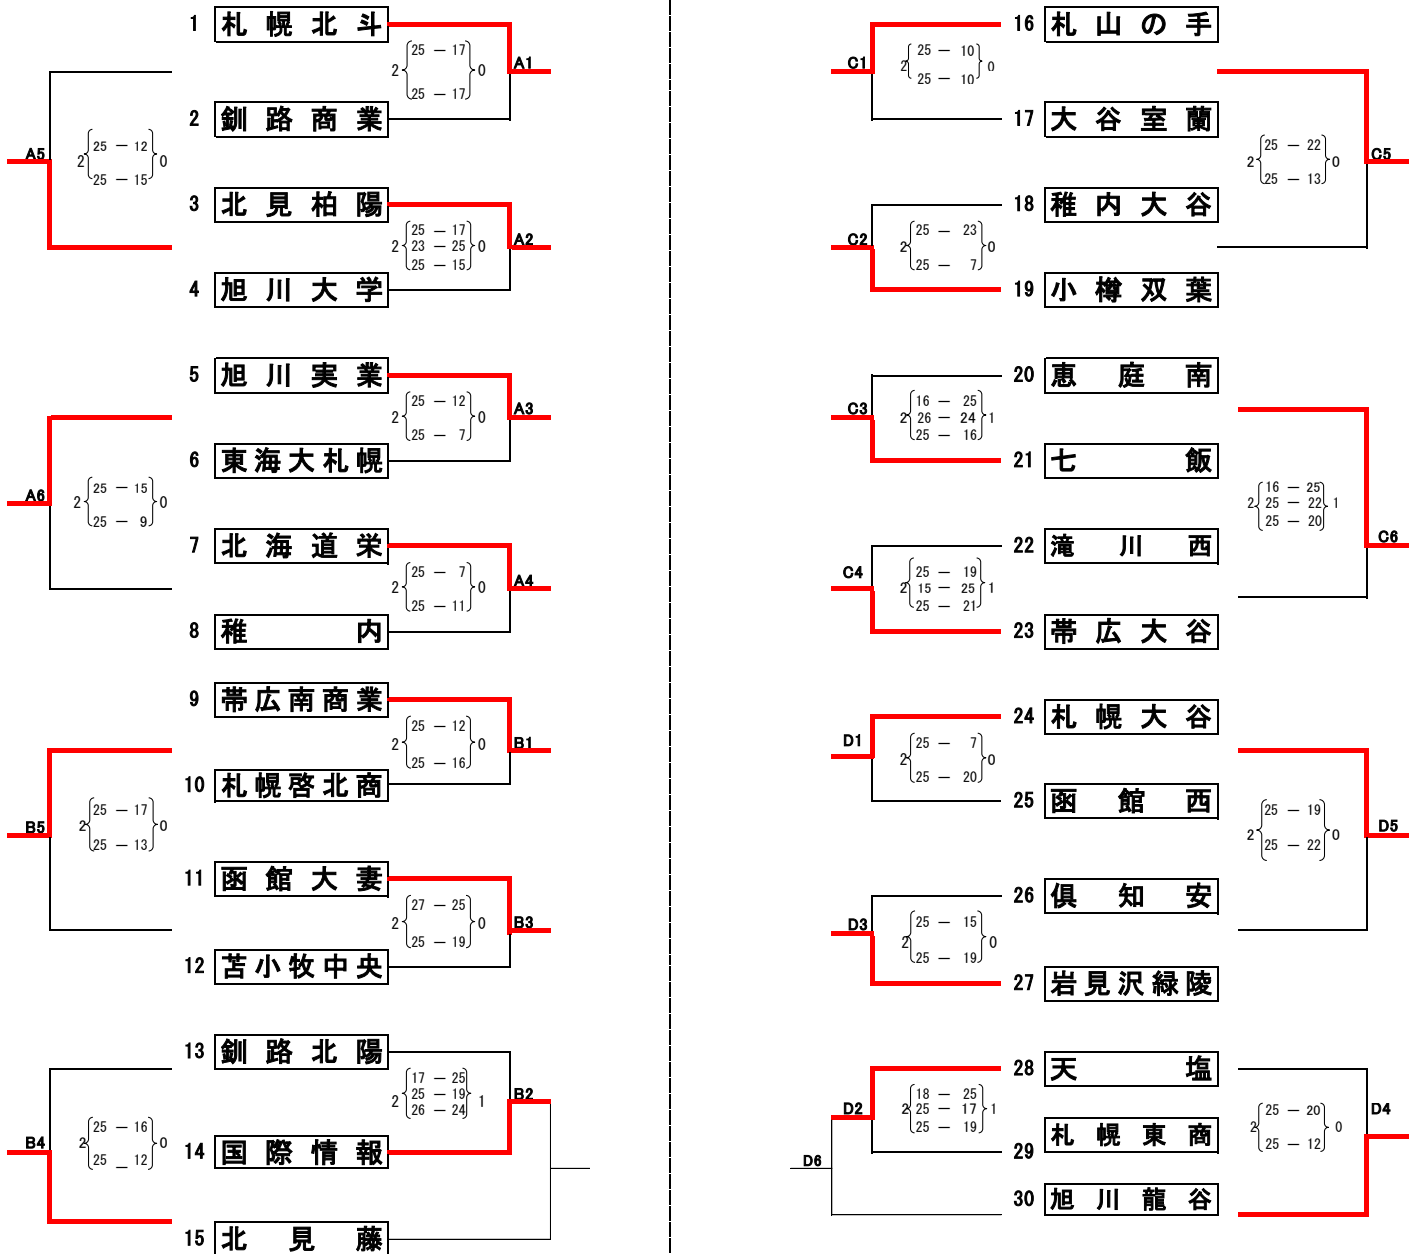

令和元年度 北海道高等学校総合体育大会バレーボール競技大会

予選グループ戦組み合わせ【男子】

6月13日（木）

会場： 稚内高等学校体育館(Eコート) 稚内市立稚内東中学校(Fコート)  
 北海道豊富高等学校(Gコート) 豊富町スポーツセンター(Hコート)

## 予選グループ戦組み合わせ【女子】

6月13日（木）

会場 : 稚内市総合体育館(A・Bコート) 稚内大谷高等学校(Cコート) 稚内市緑体育館(Dコート)