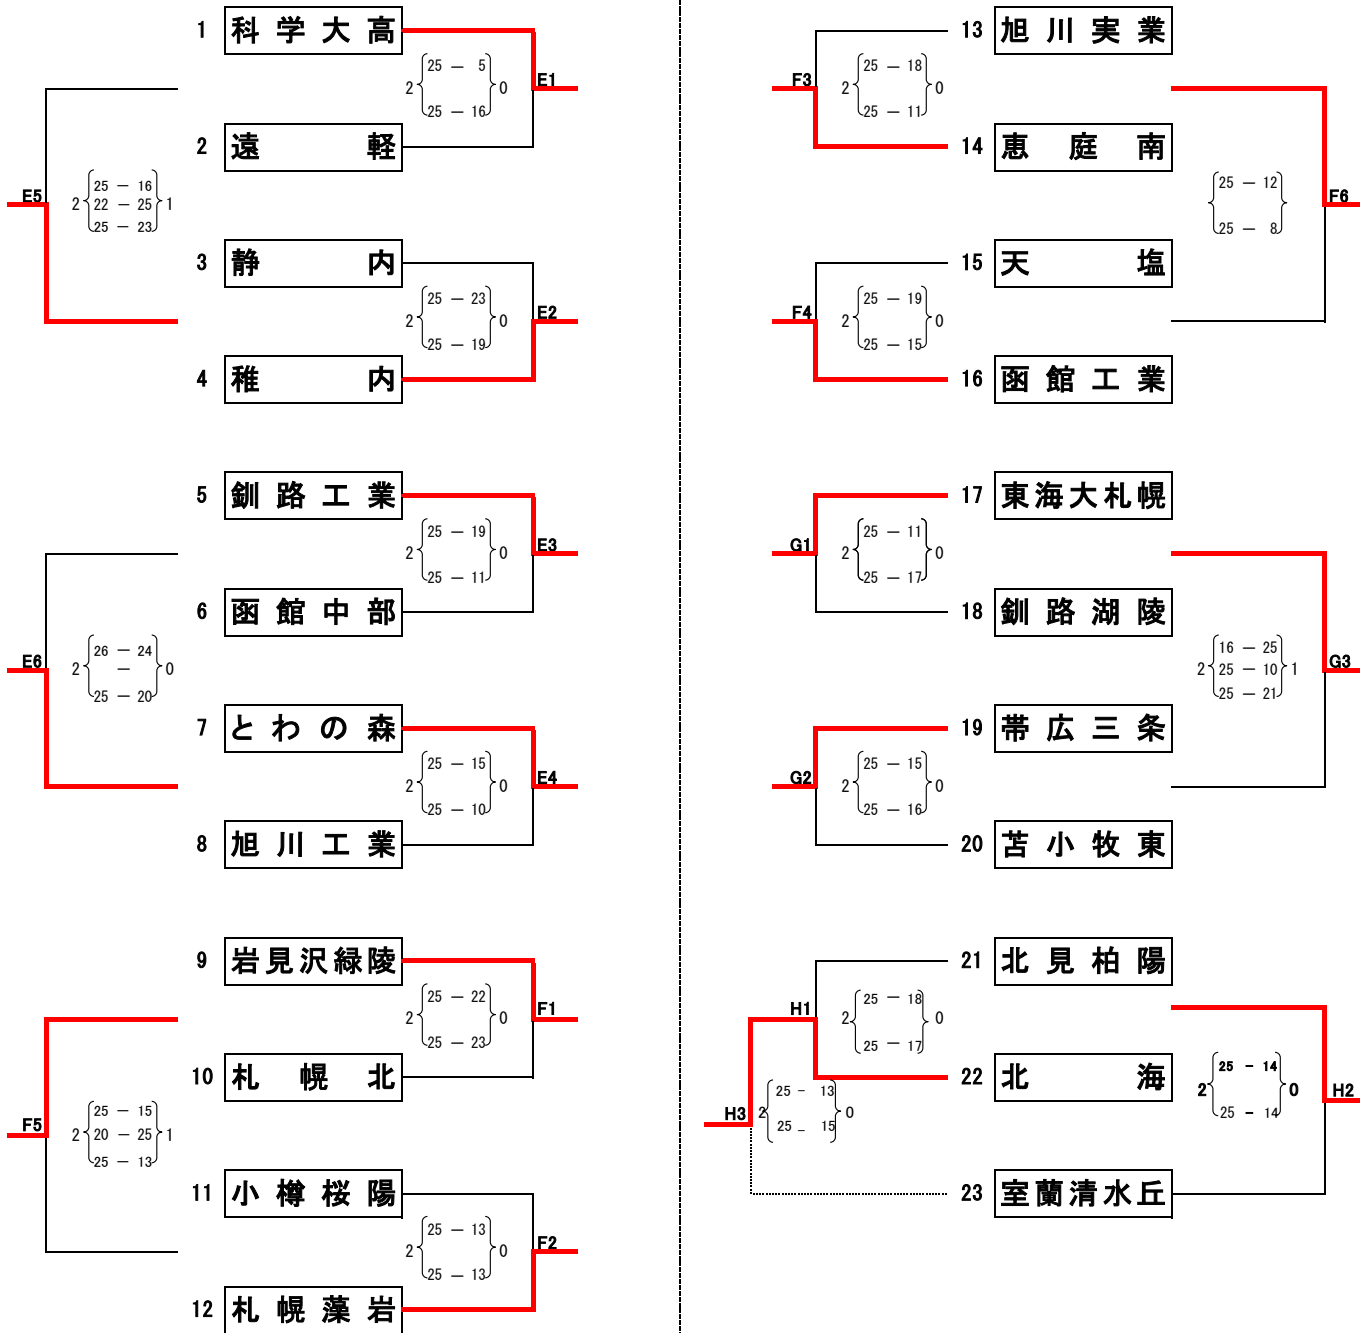

令和元年度 北海道高等学校総合体育大会バレーボール競技大会

予選グループ戦組み合わせ【男子】

6月13日（木）

会場： 稚内高等学校体育館(Eコート) 稚内市立稚内東中学校(Fコート)  
 北海道豊富高等学校(Gコート) 豊富町スポーツセンター(Hコート)