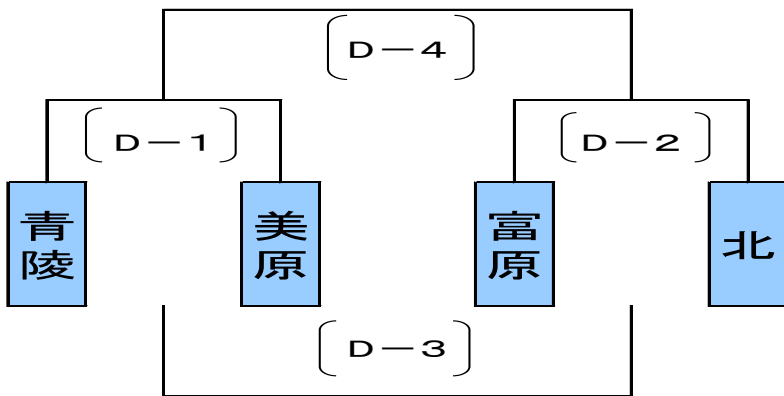

《生徒役員と審判》

B-1 主 船岡 副 加藤 生 鳥取
 B-2 主 中谷 副 前田 生 幣舞
 B-3 主 伏間 副 川邊 生 共栄

※審判は、適宜人を入れ替えて行ってください。主副の組み合わせも変更して構いません。

[リーグC]

日 程：6月18日（土） 時 程：開 場 8：15～
 会 場：庶路町立庶路学園 競技開始 9：10～
 会場責任者&競技運営者：豊里 憲一

| | | | |
|------------|----|---------|------------|
| | 景雲 | 庶路学園・白糠 | 標茶・弟子屈・阿寒湖 |
| 景雲 | | C-1 | C-3 |
| 庶路学園・白糠 | | | C-2 |
| 標茶・弟子屈・阿寒湖 | | | |

《生徒役員と審判》

C-1 主 築田 副 前野 生 標茶・弟子屈・阿寒湖
 C-2 主 竹岡 副 阿部 生 景雲
 C-3 主 豊里 副 佐渡 生 庶路学園・白糠

※審判は、適宜人を入れ替えて行ってください。主副の組み合わせも変更して構いません。

[リーグD]

日 程：6月18日（土） 時 程：開 場 8：15～
 会 場：釧路市立青陵中学校 競技開始 9：10～
 会場責任者&競技運営者：宝輪 秀光

《生徒役員と審判》

D-1 主 中田 副 瓜田 生 北
 D-2 主 阿部 副 浦島 生 美原
 D-3 主 D1勝 副 D2勝 生 D2勝
 D-4 主 D3勝 副 D3負 生 D3勝

※審判は、適宜人を入れ替えて行ってください。主副の組み合わせも変更して構いません。